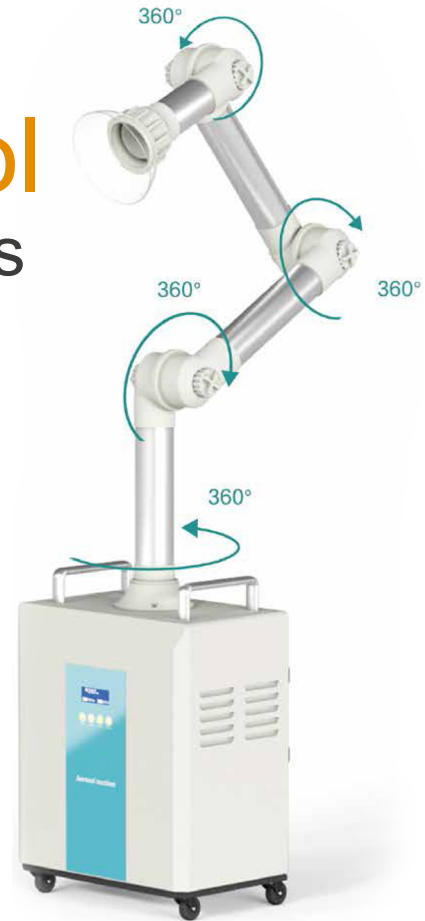

Succión de aerosol

Asegure sus intervenciones